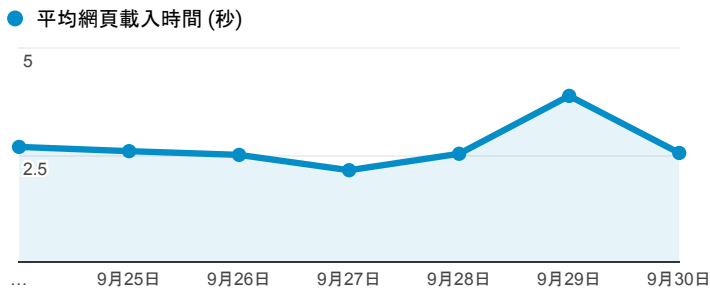

報表03_內容

2018年9月24日 - 2018年9月30日

所有使用者
100.00% 個工作階段

網頁載入平均需時 (秒)

網頁載入平均需時 (秒)和瀏覽量 (依 網頁 分組)

網頁	平均網頁載入時間 (秒)	瀏覽量
/index_detail.aspx?srv=3&category=14	4.04	26
/ePortfolio/ilifeStuClass.cshtml?ln=zh_TW	3.18	106
/	3.08	1,511
/index_detail.aspx?srv=3&category=8	2.89	11
/index_detail_share.cshtml?id=0F8CF3D0727BF910	2.71	2
/index_detail.aspx?srv=3&category=27	2.63	7
/index_detail_share.aspx?id=96840ED5E820F888	2.45	35
/ePortfolio/ilifeStu.cshtml?ln=zh_TW	2.32	255
/index_detail.cshtml?srv=3&category=16	2.16	13
/index_detail.cshtml?srv=3&category=10	2.04	5

網頁載入平均需時 (秒) (依瀏覽器分組)

瀏覽器	平均網頁載入時間 (秒)
Safari	2.91
Samsung Internet	2.71
Chrome	2.71
Android Webview	1.98
Edge	1.56

瀏覽量 (依網頁分組)

造訪和新造訪率 (依 關鍵字 分組)

關鍵字	工作階段	新工作階段百分比
(not provided)	480	83.75%
(not set)	1	100.00%