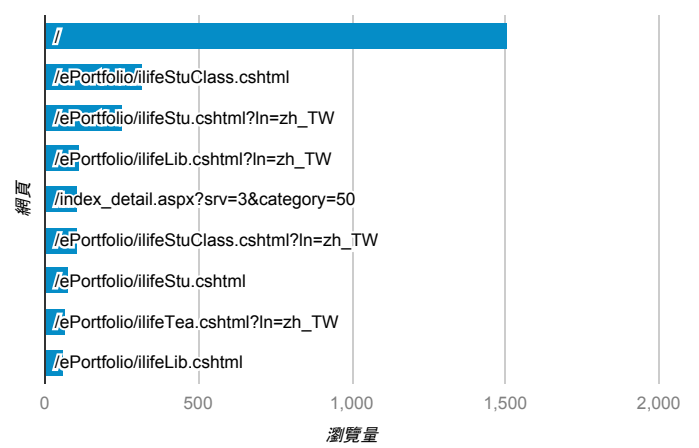

報表03_內容

2018年9月24日 - 2018年9月30日

所有使用者
100.00% 個工作階段

網頁載入平均需時 (秒)

網頁載入平均需時 (秒)和瀏覽量 (依 網頁 分組)

網頁	平均網頁載入時間 (秒)	瀏覽量
/index_detail.aspx?srv=3&category=14	4.04	26
/ePortfolio/ilifeStuClass.cshtml?ln=zh_TW	3.18	106
/	3.08	1,511
/index_detail.aspx?srv=3&category=8	2.89	11
/index_detail_share.cshtml?id=0F8CF3D0727BF910	2.71	2
/index_detail.aspx?srv=3&category=27	2.63	7
/index_detail_share.aspx?id=96840ED5E820F888	2.45	35
/ePortfolio/ilifeStu.cshtml?ln=zh_TW	2.32	255
/index_detail.cshtml?srv=3&category=16	2.16	13
/index_detail.cshtml?srv=3&category=10	2.04	5

網頁載入平均需時 (秒) (依瀏覽器分組)

瀏覽器	平均網頁載入時間 (秒)
Safari	2.91
Samsung Internet	2.71
Chrome	2.71
Android Webview	1.98
Edge	1.56

瀏覽量 (依網頁分組)

造訪和新造訪率 (依 關鍵字 分組)

關鍵字	工作階段	新工作階段百分比
(not provided)	480	83.75%
(not set)	1	100.00%